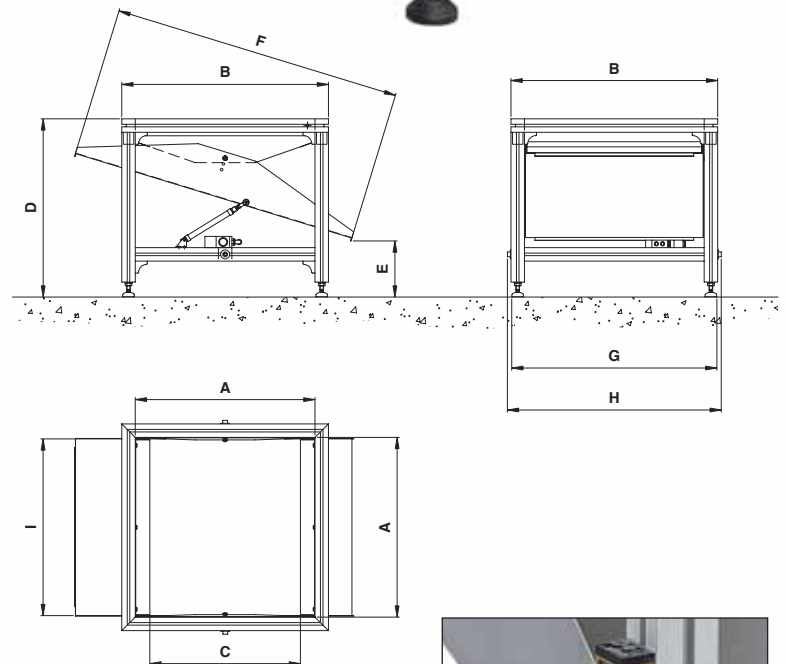

yes we can

AUTOMATION LINE

VIRGINIO NASTRI

BIL

VIRGINIO NASTRI

AUTOMATION LINE

BIL

MOD.	A	B	C	D	E	F	G	H	I
BIL/1	500	590	400	595 ₊₈₀	187 ₊₂₀₀	865	585	614	490
BIL/2	600	690	500	595 ₊₈₀	187 ₊₂₀₀	965	685	714	590
BIL/3	700	790	600	595 ₊₈₀	187 ₊₂₀₀	1065	785	814	690
BIL/4	800	890	700	595 ₊₈₀	187 ₊₂₀₀	1165	885	914	790