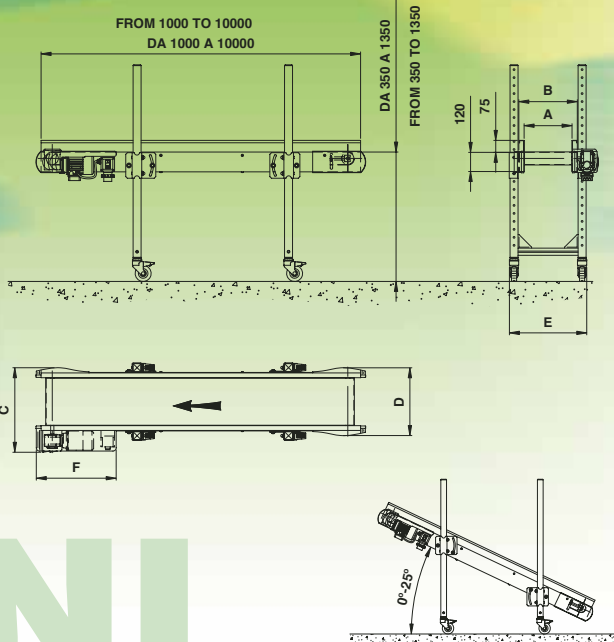

PNL

STANDARD LINE