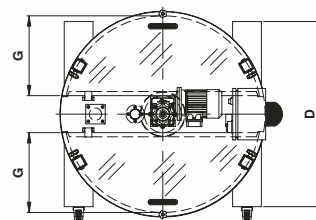

yes we can

AUTOMATION LINE

VIRGINIO NASTRI

CM

VIRGINIO NASTRI

AUTOMATION LINE

CM

MOD.	A	B	C	D	E	F	G	Kg	Litri
CM/0	Ø600	350	630	500	215 _{±100}	1165 _{±100}	190	85	130
CM/1	Ø800	502	782	700	215 _{±100}	1165 _{±100}	290	110	170
CM/2	Ø1000	677	957	900	215 _{±100}	1165 _{±100}	390	200	305