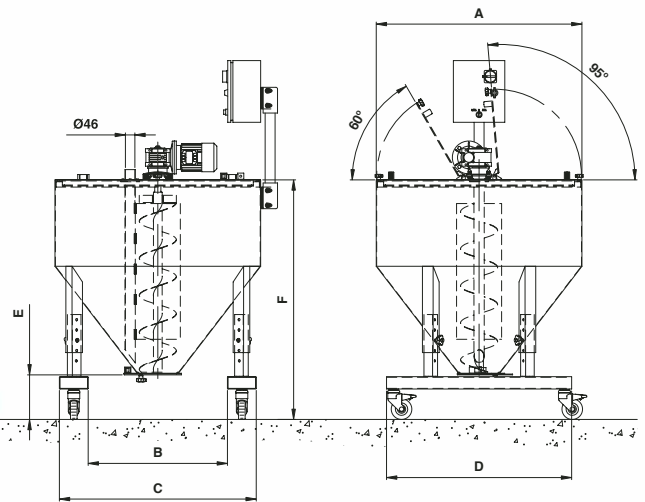

yes we can

AUTOMATION LINE

VIRGINIO NASTRI

CM

VIRGINIO NASTRI

AUTOMATION LINE

CM

MOD.	A	B	C	D	E	F	G	Kg	Litri
CM/0	Ø600	350	630	500	215 _{±100}	1165 _{±100}	190	85	130
CM/1	Ø800	502	782	700	215 _{±100}	1165 _{±100}	290	110	170
CM/2	Ø1000	677	957	900	215 _{±100}	1165 _{±100}	390	200	305