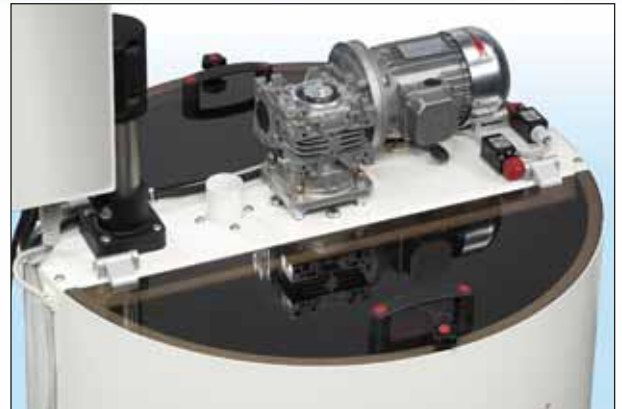

yes we can

AUTOMATION LINE

VIRGINIO NASTRI

CM

VIRGINIO NASTRI

AUTOMATION LINE

CM

MOD.	A	B	C	D	E	F	G	Kg	Litri
CM/0	Ø600	350	630	500	215 _{±100}	1165 _{±100}	190	85	130
CM/1	Ø800	502	782	700	215 _{±100}	1165 _{±100}	290	110	170
CM/2	Ø1000	677	957	900	215 _{±100}	1165 _{±100}	390	200	305