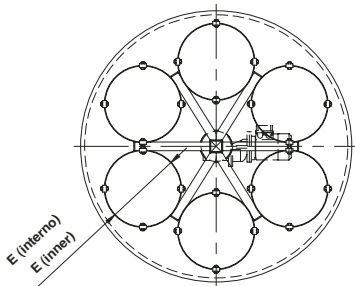

# CPS

MOD.	A	B	C	D	E	F	G	N. ANELLI-RINGS
CPS/1	Ø1000	265	1270	410 <sub>+600</sub>	350	250	980	4
CPS/2	Ø1250	265	1270	410 <sub>+600</sub>	350	250	980	6
CPS/3	Ø1450	265	1270	410 <sub>+600</sub>	350	250	980	8