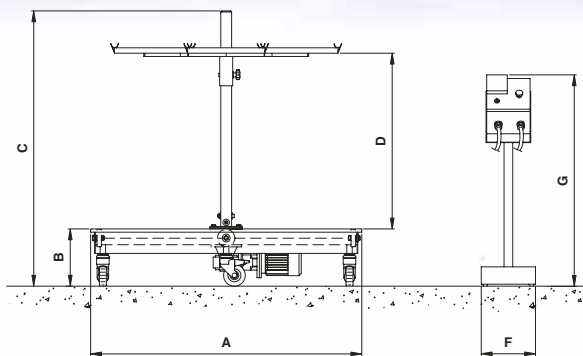

yes we can

AUTOMATION LINE

VIRGINIO NASTRI

CPS

VIRGINIO NASTRI

AUTOMATION LINE

CPS

MOD.	A	B	C	D	E	F	G	N. ANELLI-RINGS
CPS/1	Ø1000	265	1270	410 ₊₆₀₀	350	250	980	4
CPS/2	Ø1250	265	1270	410 ₊₆₀₀	350	250	980	6
CPS/3	Ø1450	265	1270	410 ₊₆₀₀	350	250	980	8