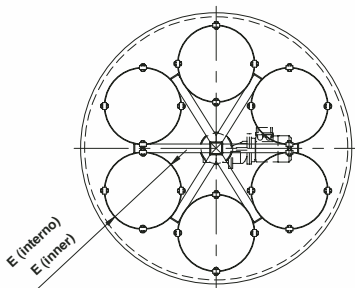

yes we can

AUTOMATION LINE

VIRGINIO NASTRI

CPS

VIRGINIO NASTRI

AUTOMATION LINE

CPS

MOD.	A	B	C	D	E	F	G	N. ANELLI-RINGS
CPS/1	Ø1000	265	1270	410 ₊₆₀₀	350	250	980	4
CPS/2	Ø1250	265	1270	410 ₊₆₀₀	350	250	980	6
CPS/3	Ø1450	265	1270	410 ₊₆₀₀	350	250	980	8