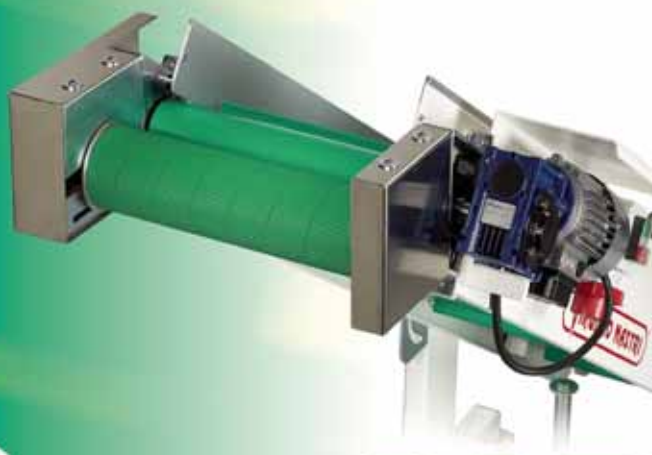

**SAR
SSRD**

**SAS
SAP**

STANDARD LINE

VIRGINIO NASTRI

SAR