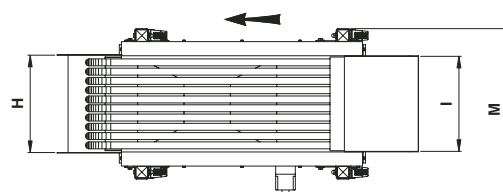

SAV

MOD.	A	B	C	D	E	F	G	H	I	L	M
SAV/1	1040	1560	1095 ±250	650 ±250	600 ±250	810	650	420	410	539	714

SAB

VIRGINIO NASTRI

STANDARD LINE

SAB

MOD.	A	B	C	D	E	F	G	H	I	L	M
SAB/1	750	1316	666	774	955 ±250	725 ±250	450 ±250	400	200	766	Ø460
SAB/2	1050	1616	666	774	955 ±250	725 ±250	450 ±250	400	200	766	Ø460
SABF/1	750	1316	666	774	955 ±250	725 ±250	450 ±250	400	200	766	Ø460
SABF/2	1050	1616	666	774	955 ±250	725 ±250	450 ±250	400	200	766	Ø460