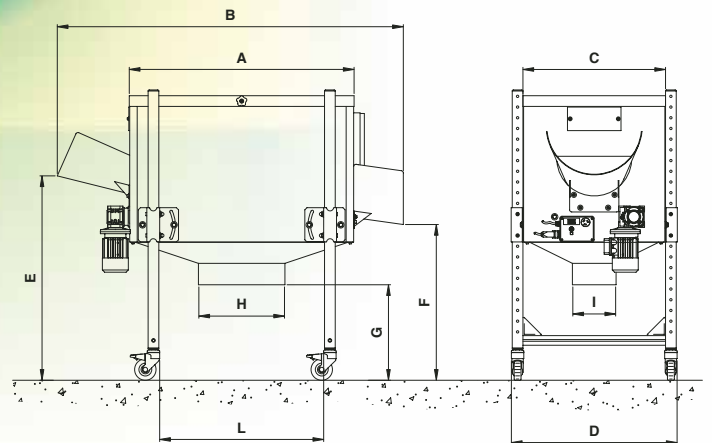

SAV

MOD.	A	B	C	D	E	F	G	H	I	L	M
SAV/1	1040	1560	1095 ±250	650 ±250	600 ±250	810	650	420	410	539	714

SAB

VIRGINIO NASTRI

STANDARD LINE

SAB

MOD.	A	B	C	D	E	F	G	H	I	L	M
SAB/1	750	1316	666	774	955 ±250	725 ±250	450 ±250	400	200	766	Ø460
SAB/2	1050	1616	666	774	955 ±250	725 ±250	450 ±250	400	200	766	Ø460
SABF/1	750	1316	666	774	955 ±250	725 ±250	450 ±250	400	200	766	Ø460
SABF/2	1050	1616	666	774	955 ±250	725 ±250	450 ±250	400	200	766	Ø460