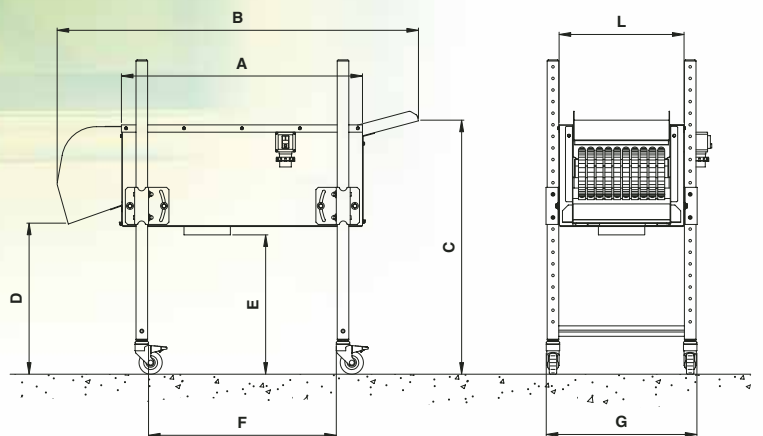

SAV

MOD.	A	B	C	D	E	F	G	H	I	L	M
SAV/1	1040	1560	1095 ±250	650 ±250	600 ±250	810	650	420	410	539	714

SAB

VIRGINIO NASTRI

STANDARD LINE

SAB

MOD.	A	B	C	D	E	F	G	H	I	L	M
SAB/1	750	1316	666	774	955 ±250	725 ±250	450 ±250	400	200	766	Ø460
SAB/2	1050	1616	666	774	955 ±250	725 ±250	450 ±250	400	200	766	Ø460
SABF/1	750	1316	666	774	955 ±250	725 ±250	450 ±250	400	200	766	Ø460
SABF/2	1050	1616	666	774	955 ±250	725 ±250	450 ±250	400	200	766	Ø460