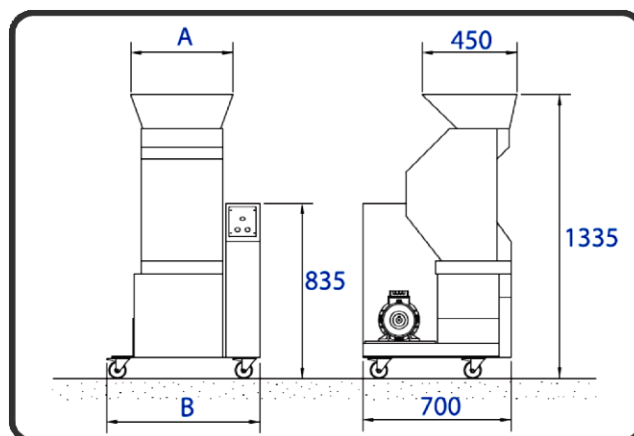

Щредерные дробилки серии GV 240 (0,75-2,2 кВт)

Модель		GV240/270	GV240/360
A	мм	386	482
B	мм	575	670
Количество фиксированных ножей	шт	6	8
Количество вращающихся ножей	шт	2	3
Размер камеры дробилки		240x270	240x360
Зубья резака	шт	5	
Толстые зубья резака	шт	4/6	
Скорость вращения ротора	об/мин	26	
Производительность	кг/час	15	20
Шум	дБ	65	67
Вес	кг	310	340
Мощность	кВт	0,75/1,5	1,5/2,2
Напряжение питания	В/ф/Гц	400В/3ф/50-60Гц	